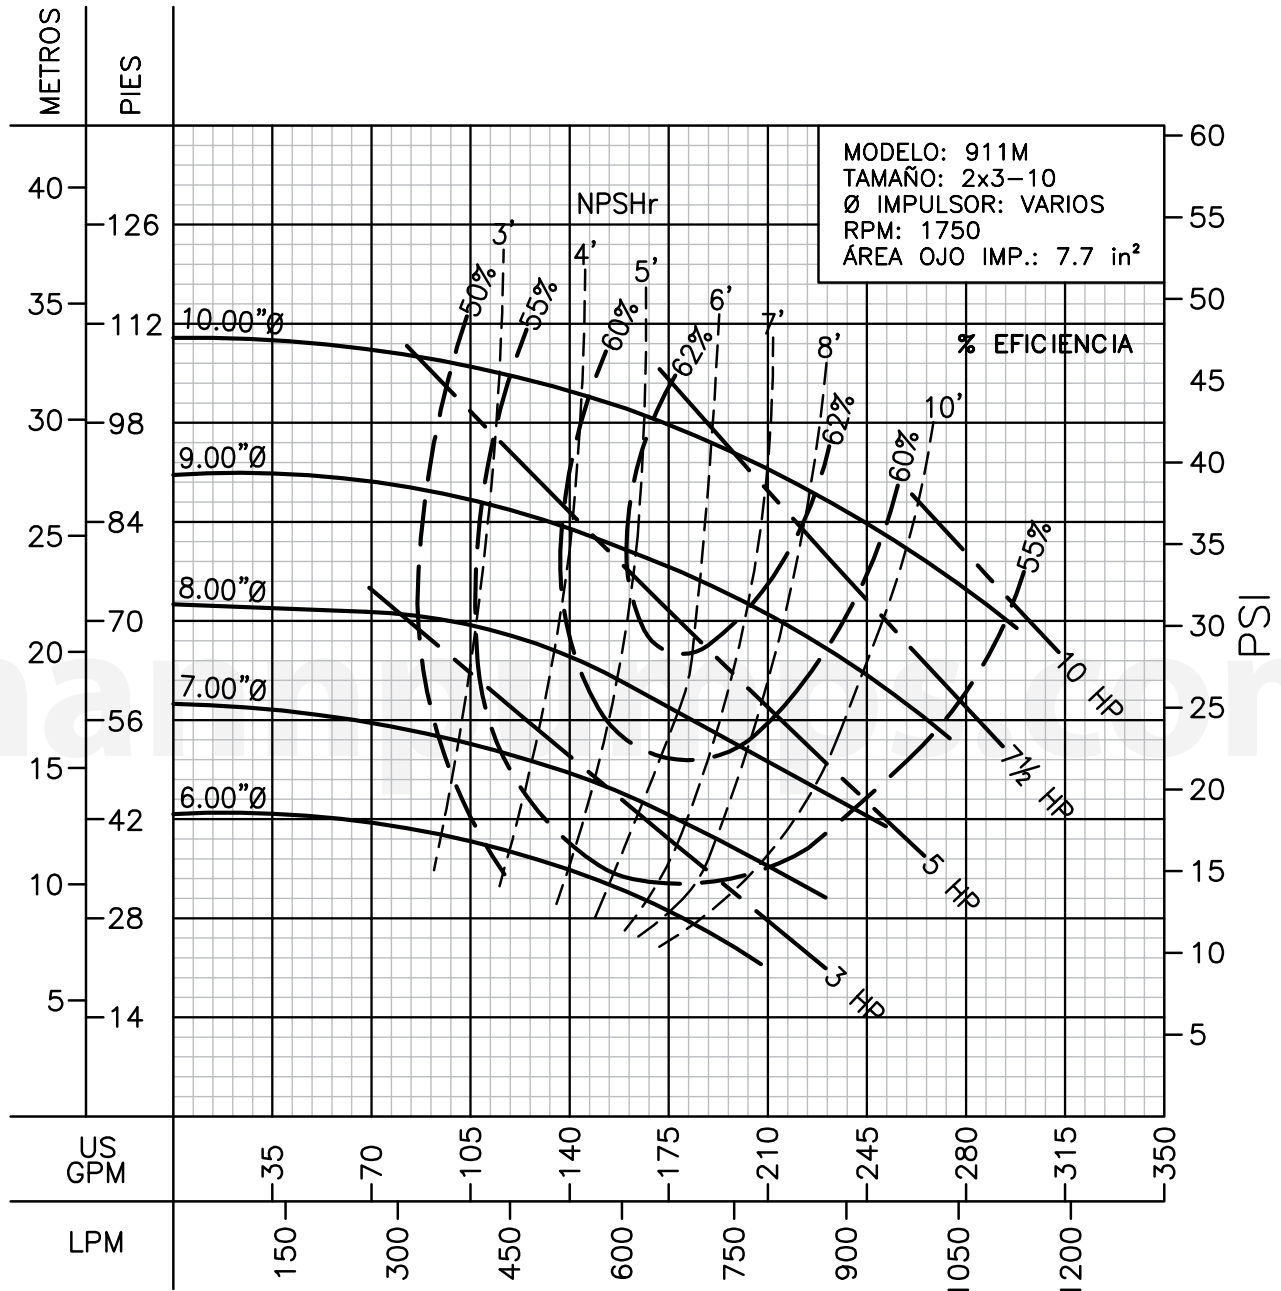

LÍQUIDO: AGUA  
GRAVEDAD ESPECÍFICA: 1.00

TEMPERATURA: 21 °C (70 °F)  
PASO DE ESFERA MÁX.: 0.75 in

**Barnes de México, S.A. de C.V.**

D. Ladrón de Guevara 302 ote. Monterrey N.L. México C.P. 64500  
(81) 8863.3737 • (81) 8351.3737 • fax (81) 8331.1777